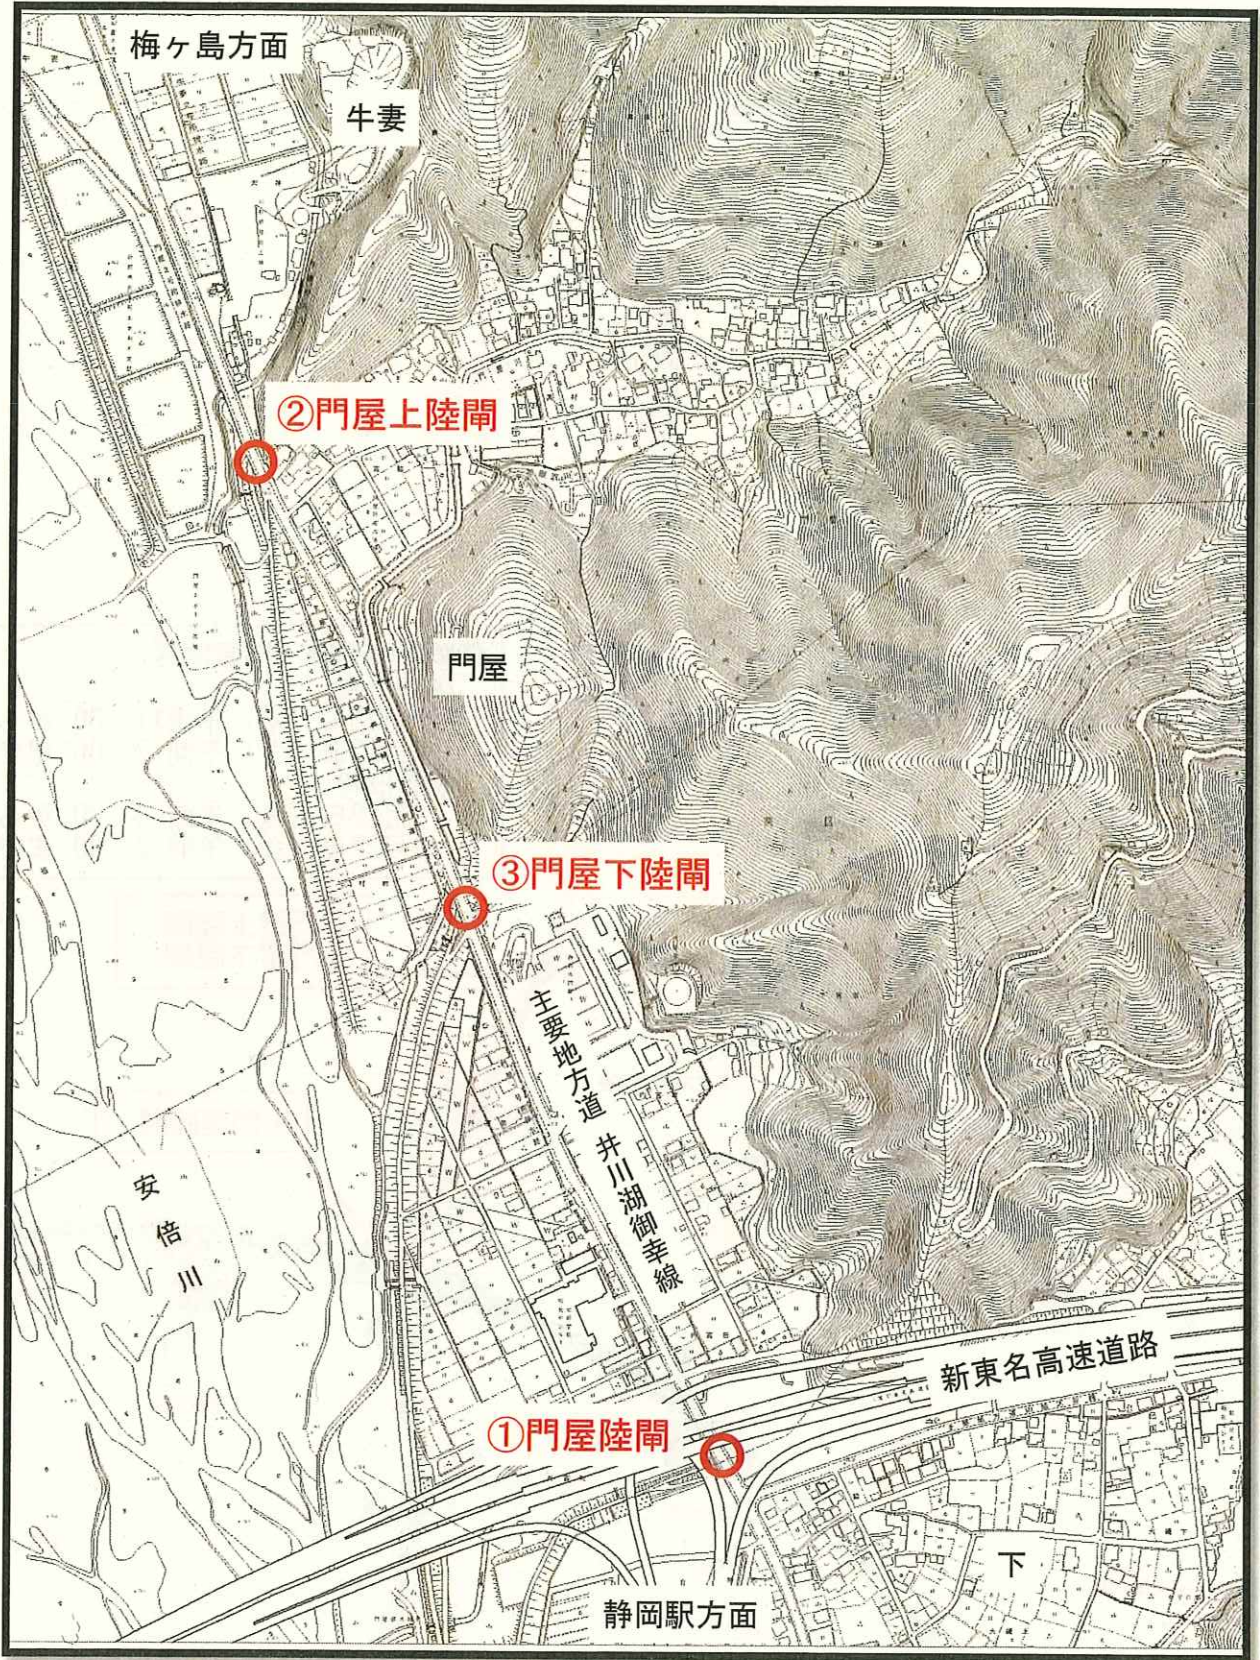

陸閘位置図 (門屋地区)

陸閘位置図（牧ヶ谷地区）

迂回路案内図（牧ヶ谷地区）

この地区にお住まいの方は牧ヶ谷橋からの通行が可能です。

陸間閉鎖訓練（牧ヶ谷地区）
 訓練日時
 9月22日（金）
 午前 0：00 から 3：00 まで
 規制日時
 9月22日（金）
 午前 1：00 から 3：00 まで

④牧ヶ谷上陸間
 ⑤牧ヶ谷下陸間