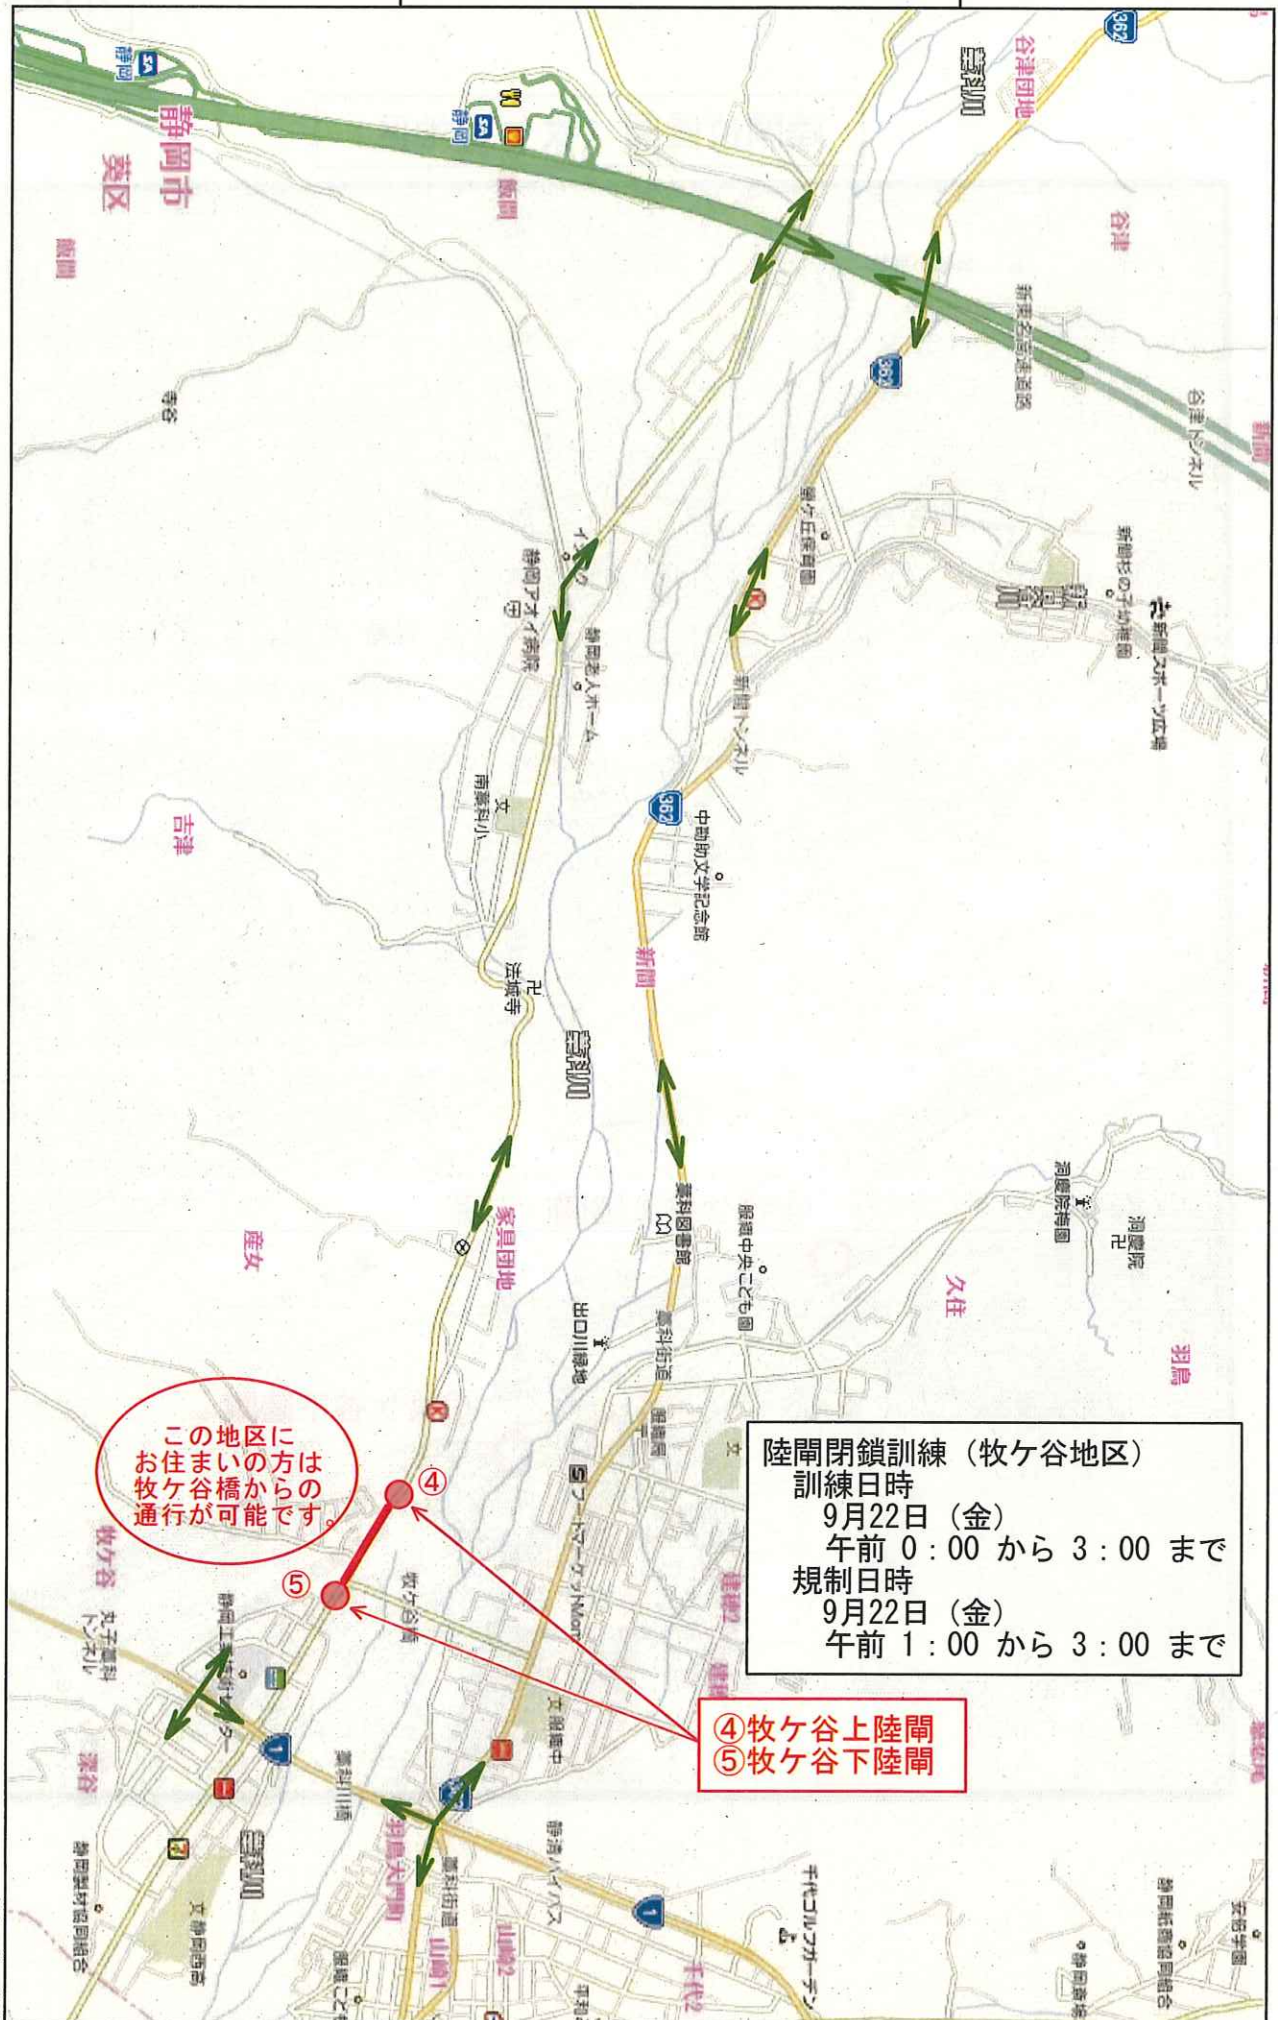

陸閘位置図 (門屋地区)

陸閘位置図（牧ヶ谷地区）

迂回路案内図（牧ヶ谷地区）

この地区にお住まいの方は牧ヶ谷橋からの通行が可能です。

陸間閉鎖訓練（牧ヶ谷地区）
 訓練日時
 9月22日（金）
 午前 0：00 から 3：00 まで
 規制日時
 9月22日（金）
 午前 1：00 から 3：00 まで

④牧ヶ谷上陸間
 ⑤牧ヶ谷下陸間